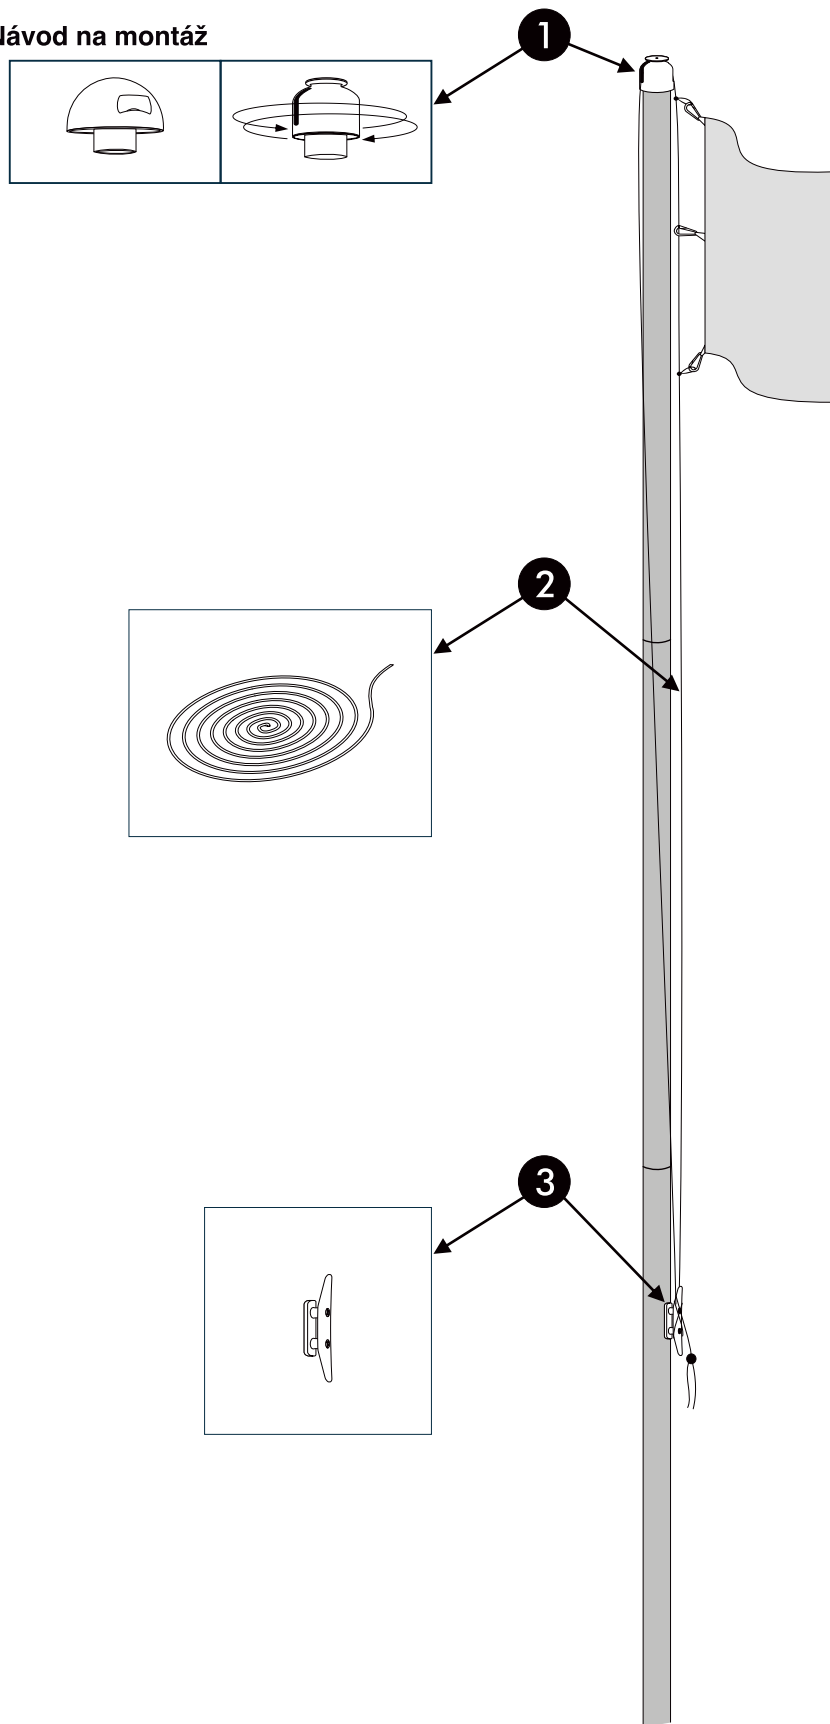

NÁVOD NA MONTÁŽ STOŽÁRŮ MOBILNÍ - KLASIK

VLAJKY.EU

Návod na montáž

ОПЦИЯ / OPTION / ВАРИАНТ / ОПЦИЯ / ОПЦИЯ